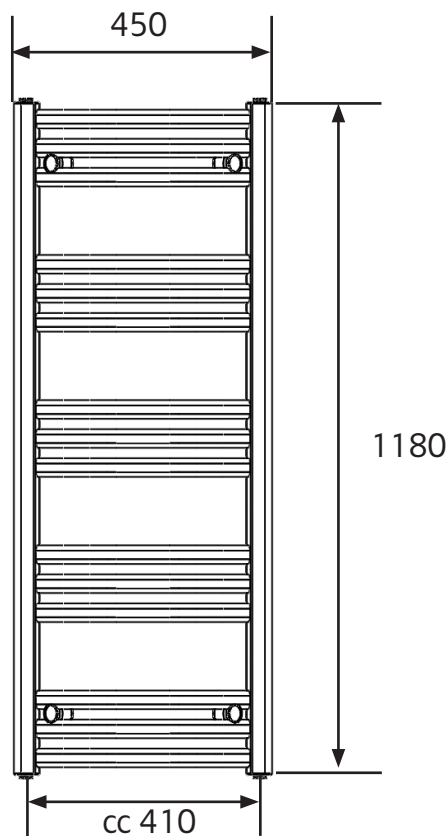

Hafa[®]

ELLIPS

1509922/1509923

SE: Borra aldrig hål i väggen utan att först ha kontrollerat måtten på det aktuella exemplaret.

NO: Bor aldri hull i veggjen uten å først kontrollere dimensjonene av den nåværende element.

DK: Bor aldrig huller i væggen uden først at kontrollere dimensionerne af den nuværende vare.

FI: Ennen poraamista-tarkistathan reikien mittasuhteet tuotteestasi.

GB: Before drilling any holes to the wall always check the position for the fixtures for the product itself.